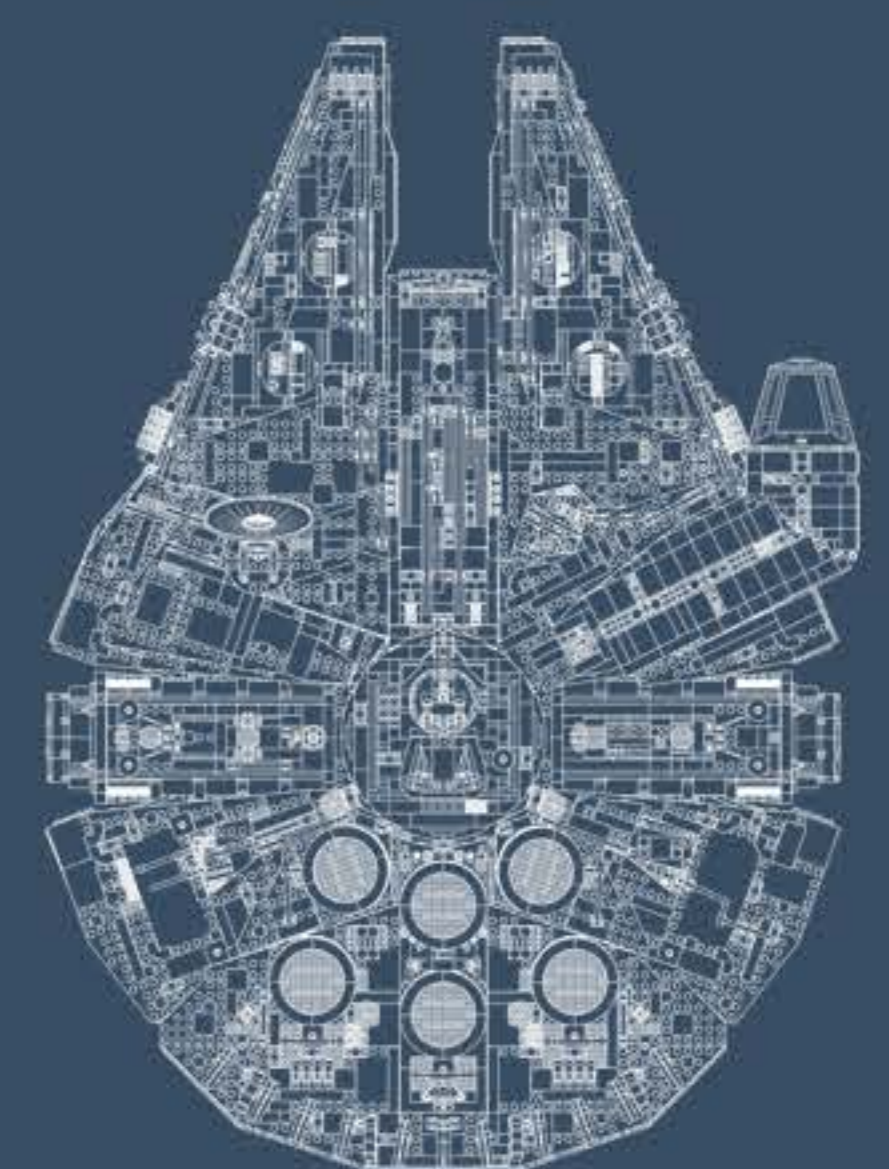

Es wird groß. Sehr groß.

7.500
Elemente

**Aufwendig gestaltete
Außenseite**

Austauschbare rund und eckige
Sensorschüsseln, abnehmbare
Rumpflatten und absenkbare
Einstiegsrampe

**Cockpit mit
abnehmbarem
Kabinendach**
und Platz für eine Crew aus bis
zu vier Minifiguren.

21cm
hoch

56cm
breit

84cm
lang

2 Crews **7** Minifiguren

Willkommen an Bord des größten und detailreichsten bisher
dagewesenen LEGO Modells: dem LEGO *Star Wars*™ Millennium Falcon™.

7.500 Elemente, zwei Crews, sieben Minifiguren – das galaktische Raumschiff ist als Teil der LEGO Ultimate Collector Series ein echtes Sammlerstück und begeistert Jung und Alt mit originalgetreuen Funktionen. **Ab dem 1. Oktober 2017** ist der rasende Falke auf shop.LEGO.com sowie in den 13 LEGO Brand Retail Stores in Deutschland und Österreich erhältlich. Teilnehmer am LEGO VIP-Programm haben bereits ab dem 14. September Zugang zum neuen, seltenen Set.